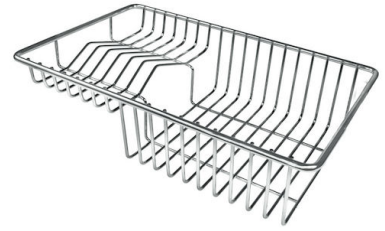

## GALERÍA

## ACCESORIOS OPCIONALES

**Cesta blanca**  
8612 100

**Cesta blanca de acero inoxidable**  
8612 000

**Cesta portaplatos inox**  
8100 303  
\* sólo en combinación con el accesorio  
8644 101

**Cubeta blanca**  
8153 100