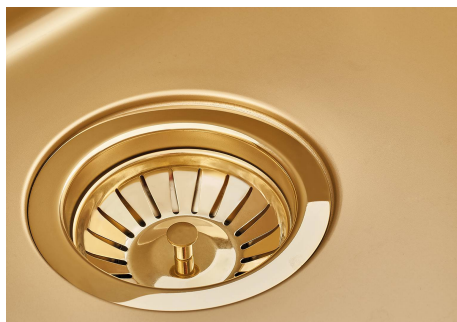

Cut out size
Dimensioni per foratura top

GALERÍA