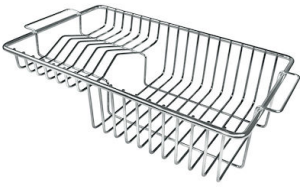

## ACCESORIOS OPCIONALES

**Cesta blanca**  
8612 100

**Cesta blanca de acero inoxidable**  
8612 000

**Cesta portaplatos inox**  
8100 303  
\* sólo en combinación con el accesorio  
8644 101

**Cubeta blanca**  
8153 100

**Rejilla portaplatos inox**  
8100 154

**Tabla de corte de cristal**  
8631 300

**Tabla de corte de HPDE**  
8657 001

**Tabla de corte Twin in HDPE**  
8644 101

**Bandeja perforada inox**  
8151 000  
\* sólo en combinación con el accesorio  
8644 101

**Cesta portaplatos inox**  
8100 201

**Kit rallador con soporte para anillo  
y bandeja de recogida de alimentos**

8159 101

\* sólo en combinación con el accesorio  
8644 101